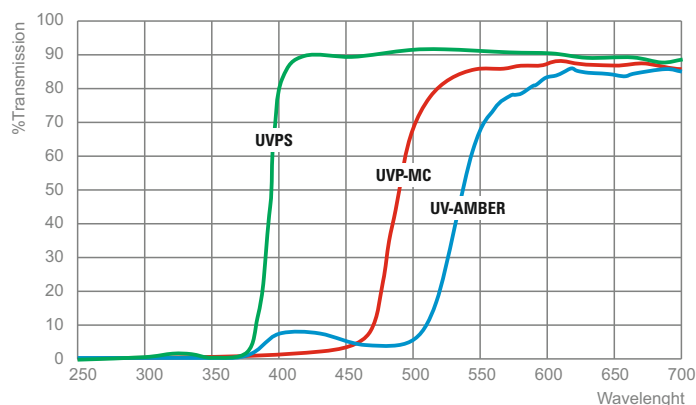

## AANVULLENDE INFORMATIE

- PS lijmlaag (drukgevoelig, reeds geactiveerd)
- Breedte van rol: 152cm
- Lengte van rol: 30 m.
- Samenstelling: Polyester
- Krasbestendige hardcoat
- Garantie: tot 5 jaar.
- Montage aan de binnenzijde
- Monteren met behulp van Film-on 600-F0355
- De eerste 4 weken de ramen niet wassen. Daarna kan de folie met een milde zeep gereinigd worden.

### TECHNISCHE INFORMATIE

▶ Lichtdoorlating	<b>57%</b>
Totale zonne-energie wering (enkel glas)	<b>7%</b>
Totale zonne-energie wering (dubbel glas)	<b>7%</b>
▶ Geabsorbeerde zonne-energie	<b>23%</b>
Totale zonne-energie transmissie	<b>68%</b>