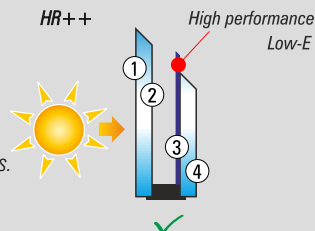

U-Waarde (IP) Imperial (BTU/hr x °F x ft2)	SI) Metrisch (W/°K x m²)	G-waarde	0,27
n.b	n.b	Lijmsoort	PS

■ Waarden op dubbelglas.

INSTALLATIEADVIES

☒ Helder enkel glas	☒ Getint dubbel glas	☒ Getint reflecterend dubbel glas
☒ Getint enkel glas	☒ Gehard glas	☒ HR++ dubbel glas - LOW E*
☒ Helder dubbel glas	☒ Getint reflecterend enkel glas	☒ Helder dubbel glas STADIP EXT.
		☒ Helder dubbel glas STADIP INT.

* Niet voor Triple glass. ✓ Alleen als het glas gehard is. ! Vraag advies.

AANVULLENDE INFORMATIE

- PS lijmlaag (drukgevoelig, reeds geactiveerd)
- Breedte van rol: 152 cm.
- Lengte van rol: 30 m.
- Samenstelling: Polyester
- Krasbestendige hardcoat
- Garantie: 5 jaar verticaal.
- Montage aan de buitenzijde
- Monteren met behulp van Film-on 600-F0355
- Randen na montage sealen met sealing tape 400-011C of met een zuurvrije siliconenkit
- De eerste 4 weken de ramen niet wassen. Daarna kan de folie met een milde zeep gereinigd worden.

GARANTIES & ONDERHOUD: Zie bijlage

95% van al het toegepaste isolatieglas is HR++ voorzien van een high performance laag. Deze zit doorgaans tegen de derde zijde van dubbelglas (zie afbeelding. In de glaswereld wordt van buiten naar binnen geteld).

U kunt zelf controleren of het glas voorzien is van deze laag met behulp van een aansteker. Houdt deze aan de binnenzijde bij het glas. De kleur van de vlam geeft aan tegen welke zijde van het glas deze laag zich bevindt.

Distributeur voor de benelux: 24/7 Online
SIGN O' THE TIMES
NEDERLAND

BESTEL ONLINE: www.signoethetimes.nl

De Donge 7, 5684 PX Best Nederland Tel: +31 499 375 500 info@signoethetimes.nl